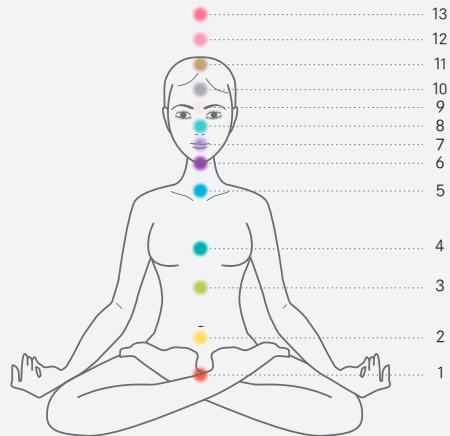

## Harmonia

ハルモニア / 13曲入 CD

¥3,000 (税別)

Tonal 1 - いぶき Tonal 2 - ともしび  
Tonal 3 - いとなみ Tonal 4 - みちびき  
Tonal 5 - たびだち Tonal 6 - きらめき  
Tonal 7 - よろこび Tonal 8 - まつり  
Tonal 9 - やくどう Tonal 10 - であい  
Tonal 11 - いざない Tonal 12 - ことほぎ  
Tonal 13 - めぐる

Harmoniaはチャクラに対応した波動の上に音を組み込み  
聴いているだけで1～13の各チャクラを整えていけるヒーリング  
音楽です。

※流しているだけでお部屋のエネルギーも整えることができます。

寝る前や目覚めの良い朝などに  
リラックスした状態でチャクラの位置を  
意識しながらCDを聴いてください。