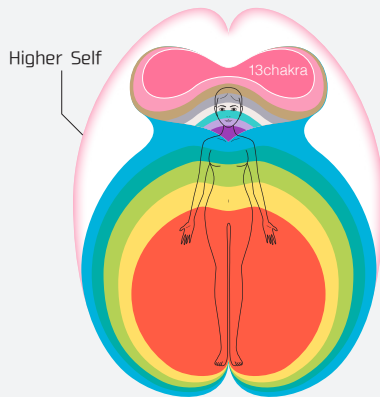

「湧泉」は足の裏の中央よりやや上、足の指を曲げた時にへこむところにあるツボです。ティッシュ等に1～2滴付け、ツボに押し当てたり、周辺をなぞってください。靴の中に入れるのもお勧めです。

Rescue

レスキュー / 内容量：5 ml

¥15,000 (税別)

Blended Essential Oil 100%

Damasc Rose Otto Red
Pink Lotus / Blue Lotus
Orchid / Honeysuckle
Hyacinth

人が大勢集まる場所、気の滞った土地のエネルギーや霊体の思念などを受けやすい方、背中から後頭部にかけてエネルギー詰まりやストレスを感じた時、エネルギーアタックを受けた時にも「Rescue」はお勧めです。

「風府」は後頭部の髪の生え際から少し上にある中央のくぼみのツボです。ティッシュ等に1～2滴付け、押し当てたり、周辺をなぞってください。

Higher Self

ハイヤーセルフ / 内容量：5 ml

¥15,000 (税別)

ティッシュ等に1～2滴付け、
頭頂部より15センチ上の辺り（13チャクラの上）の
オーラをなぞるようにしてください。

Open Heart

オープンハート / 内容量：5 ml
¥15,000 (税別)

Blended Essential Oil 100%

BLue Lotus
Cyclamen persicum

私たちの心臓には大宇宙根源の愛そのものの真我が存在していますが自らのエゴを追い求めてきたため、ケシの実ほどに小さくなってしまいました。「Open Heart」は見返りを求める愛から脱し、無償の愛に目覚めるサポートをします。真我が目覚めるとハートの形をしたまばゆい光が左の胸に現れます。