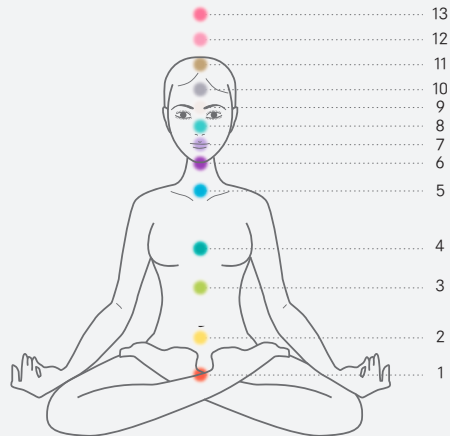

※下腹部の冷えの改善も期待できます。

ティッシュに1～2滴つけて、
下腹部、身体から少し離れた辺りを
なぞるようにしてください。

Harmonia

ハルモニア / 13曲入 CD

¥3,000 (税別)

Tonal 1 - いぶき Tonal 2 - ともしび
Tonal 3 - いとなみ Tonal 4 - みちびき
Tonal 5 - たびだち Tonal 6 - きらめき
Tonal 7 - よろこび Tonal 8 - まつり
Tonal 9 - やくどう Tonal 10 - であい
Tonal 11 - いざない Tonal 12 - ことほぎ
Tonal 13 - めぐる

Harmoniaはチャクラに対応した波動の上に音を組み込み聴いているだけで1～13の各チャクラを整えていけるヒーリング音楽です。

※流しているだけでお部屋のエネルギーも整えることができます。

寝る前や目覚めの良い朝などに
リラックスした状態でチャクラの位置を
意識しながらCDを聴いてください。

Full Set 2nd

フルセット・セカンド
内容量：1 ml x 5本
¥15,000 (税別)

Blended Essential Oil 100%
13 Chakra / Gaia
Rescue / Inner Child
Mother