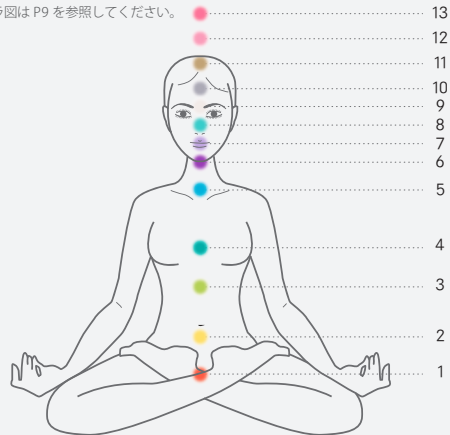

Blended Essential Oil 100%

Damasc Rose Otto Red
Pink Lotus / Blue Lotus
Orchid / Honey suckle

地球や太陽など宇宙エネルギーや情報を取り入れる出入り口が13のチャクラです。

その周囲にオーラの層が広がっています。人間関係の未昇華エネルギーがオーラに滞っていると繋がっている臓器器官の働きが弱まります。「13chakra」は未昇華エネルギーを浄化し、チャクラのバランスを取りより健康的に過ごせるようにサポートします。

ティッシュ等に1～2滴つけチャクラや*オーラをなぞるようにしてください。ディフューザーを使いお部屋の浄化もできます。パワーストーンの浄化にもお勧めです。

*オーラ図はP9を参照してください。