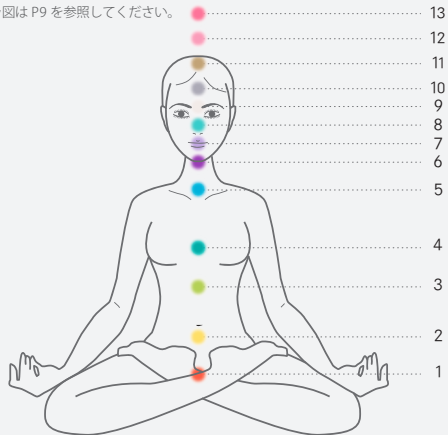

### Blended Essential Oil 100%

Damasc Rose Otto Red  
Pink Lotus / Blue Lotus  
Orchid / Honey suckle

地球や太陽など宇宙エネルギーや情報を取り入れる出入り口が13のチャクラです。

その周囲にオーラの層が広がっています。人間関係の未昇華エネルギーがオーラに滞っていると繋がっている臓器器官の働きが弱まります。「13chakra」は未昇華エネルギーを浄化し、チャクラのバランスを取りより健康的に過ごせるようにサポートします。

1

ティッシュ等に1～2滴つけチャクラや\*オーラをなぞるようにしてください。ディフューザーを使いお部屋の浄化もできます。パワーストーンの浄化にもお勧めです。

\*オーラ図はP9を参照してください。

2