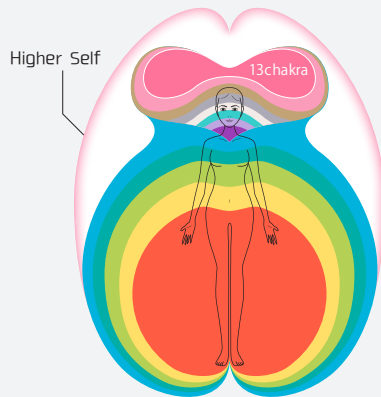

「風府」は後頭部の髪の毛の生え際から少し上にある中央のくぼみのツボです。ティッシュ等に1～2滴付け、押し当てたり、周辺をなぞってください。

## Higher Self

ハイヤーセルフ / 内容量：5 ml  
¥15,000 (税別)

ティッシュ等に1～2滴付け、  
頭頂部より15センチ上の辺り（13チャクラの上）の  
オーラをなぞるようにしてください。